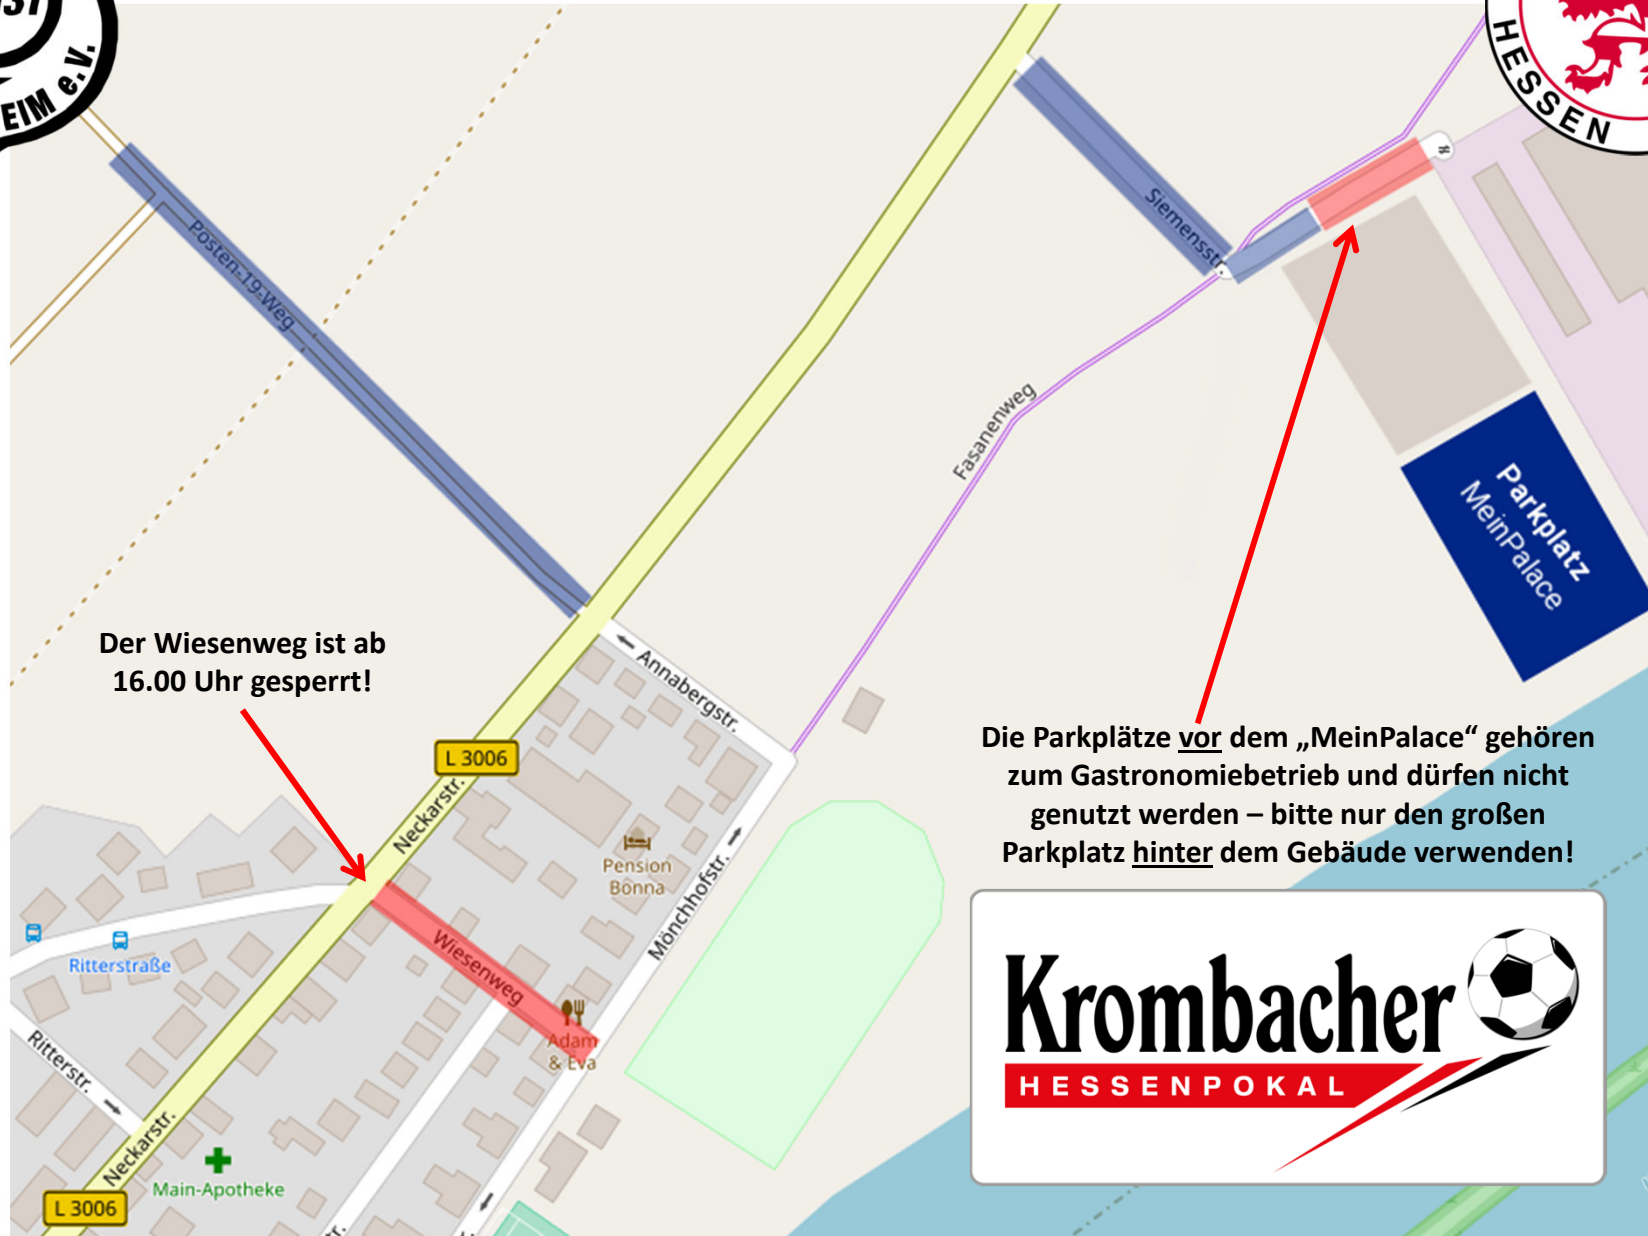

ORGANISATORISCHE HINWEISE

Datum: Mittwoch, 21.03.2018 / Anstoß: 19.00 Uhr / Einlass: 17.00 Uhr

Eintritt: 8,- € / Kinder und Jugendliche bis 15 Jahre sind frei

Vorverkauf: Globus Hattersheim, Schreibwaren Hess Eddersheim

Um die Einlasskontrolle und den Ablauf am Spieltag zu vereinfachen, bitten wir um Nutzung des Vorverkaufs!

Dauerkarten (Freundeskreis) haben bei diesem Spiel keine Gültigkeit, ebenso kann leider nicht auf dem Vereinsgelände geparkt werden!

Parken: Posten-19-Weg, Parkplatz „Mein Palace“ (siehe Skizze)

Die Zufahrt zum Sportplatz (Wiesenweg) ist ab 16.00 Uhr gesperrt!

Presseakkreditierung bitte per Mail anfordern: patrick.schuch@t-online.de

PARKMÖGLICHKEITEN